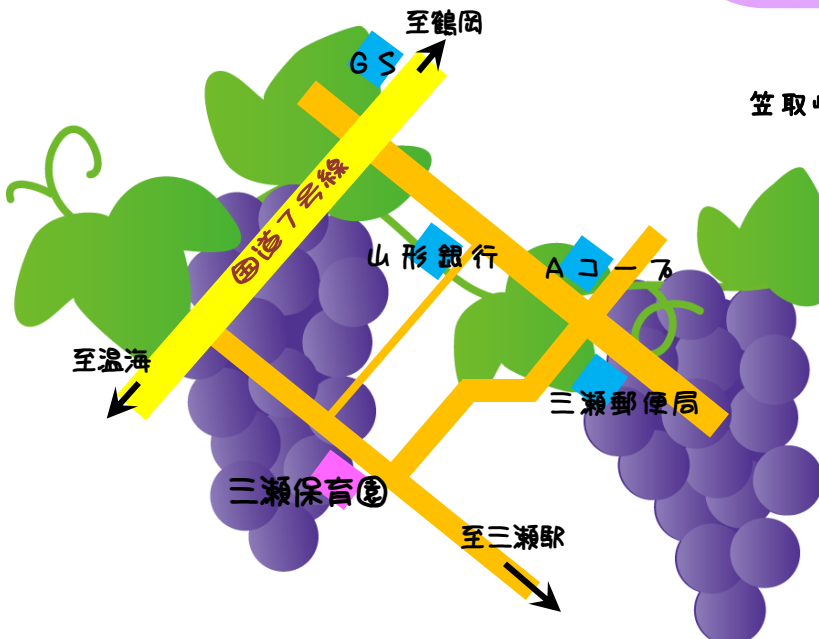

まだまだ海で遊べるよ。

たくさん石ころ拾って並べて。

山大農場のくり。

氣比の森で見つけました。

けむしをじっくり観察。

- 1 「ぽかぽか森の小さなおうち」は歩けるようになる1歳児から就学前までの親子が対象です。
- 2 一週間に3回の活動を予定しております。（開催スケジュール・場所・内容は裏面の案内をご覧ください。詳しくはお問い合わせください。）
- 3 1回の活動は6組までにさせて頂きます。事前にお申し込みください。（スタッフ2名が担当致します。）
- 4 10時から14時の間活動しています。ご都合の付く時間にお越しください。
- 5 動きやすい服装でお越しください。着替えも持参してください。長靴の着用をお願いします。

山大農場の  
♪大きな栗の木の下で♪

笠取岬の景色は最高！

三瀬保育園  
地域子育て支援拠点事業「ひろは型」

〒999-7463 鶴岡市三瀬字殿田233-1

TEL 0235733500 FAX 0235733507

携帯TEL 08016935095, 08016935096

E-mail sanzehoiku@sepia.ocn.ne.jp

HP <http://sanze-hoikuen.com/>

# 平成22年度 三瀬保育園 地域子育て支援拠点事業(ひろば型) 「ぽかぽか森の小さな家」9月の活動スケジュール

月日	9月1日(水)		9月3日(金)		9月6日(月)		9月8日(水)	
天気								
場所	三瀬海岸	三瀬保育園内	八森山(雨:八森山ヒュッテ)		氣比神社	三瀬保育園内	八森山	三瀬保育園内
活動内容	・海の落し物拾い ・海の生き物探し	ぽかぽか森の小さな家	・虫探し ・草花遊び	満員です		・虫探し ・落し物拾い	ぽかぽか森の小さな家 ・虫探し ・運動遊び	ぽかぽか森の小さな家
参加対象	1歳～就学前の親(孫親)子		東部保育園1歳児親子20組参加		1歳～就学前の親(孫親)子			
月日	9月10日(金)		9月13日(月)		9月15日(水)		9月17日(金)	
天気								
場所	三瀬保育園内ぽかぽか森の小さな家		氣比神社	三瀬保育園内	八森山	三瀬保育園内	笠取峠	三瀬保育園内
活動内容	・野草を摘んで、生け花をしてみよう!		・虫探し ・落し物拾い	ぽかぽか森の小さな家	・虫探し ・運動遊び	ぽかぽか森の小さな家	・虫探し他 ・海の景色を楽しむ	ぽかぽか森の小さな家
参加対象	1歳～就学前の親(孫親)子							
月日	9月22日(水)		9月24日(金)		9月28日(火)		9月30日(木)	
天気								
場所	笠取峠	三瀬保育園内	山大農場	三瀬保育園内	ちくちくくらぶ	鶴岡公園	三瀬保育園内	
活動内容	・虫探し他 ・海の景色を楽しむ	ぽかぽか森の小さな家	・果樹などの観賞 ・動物との触れあい	ぽかぽか森の小さな家	三瀬保育園内ぽかぽか森の小さな家 ・作って遊ぼう!	・虫探し ・落し物拾い	ぽかぽか森の小さな家	
参加対象	1歳～就学前の親(孫親)子							

## 8月の活動紹介

8.4

蓮の花を見ました。  
(大山上池)

8.6 バジルを収穫。

スパゲッティにして食べたよ。  
(ぽかぽか家)

8.9 セミの抜け殻が

い〜はい!  
(鶴岡公園)

8.18 シソ巻きおいしかった。